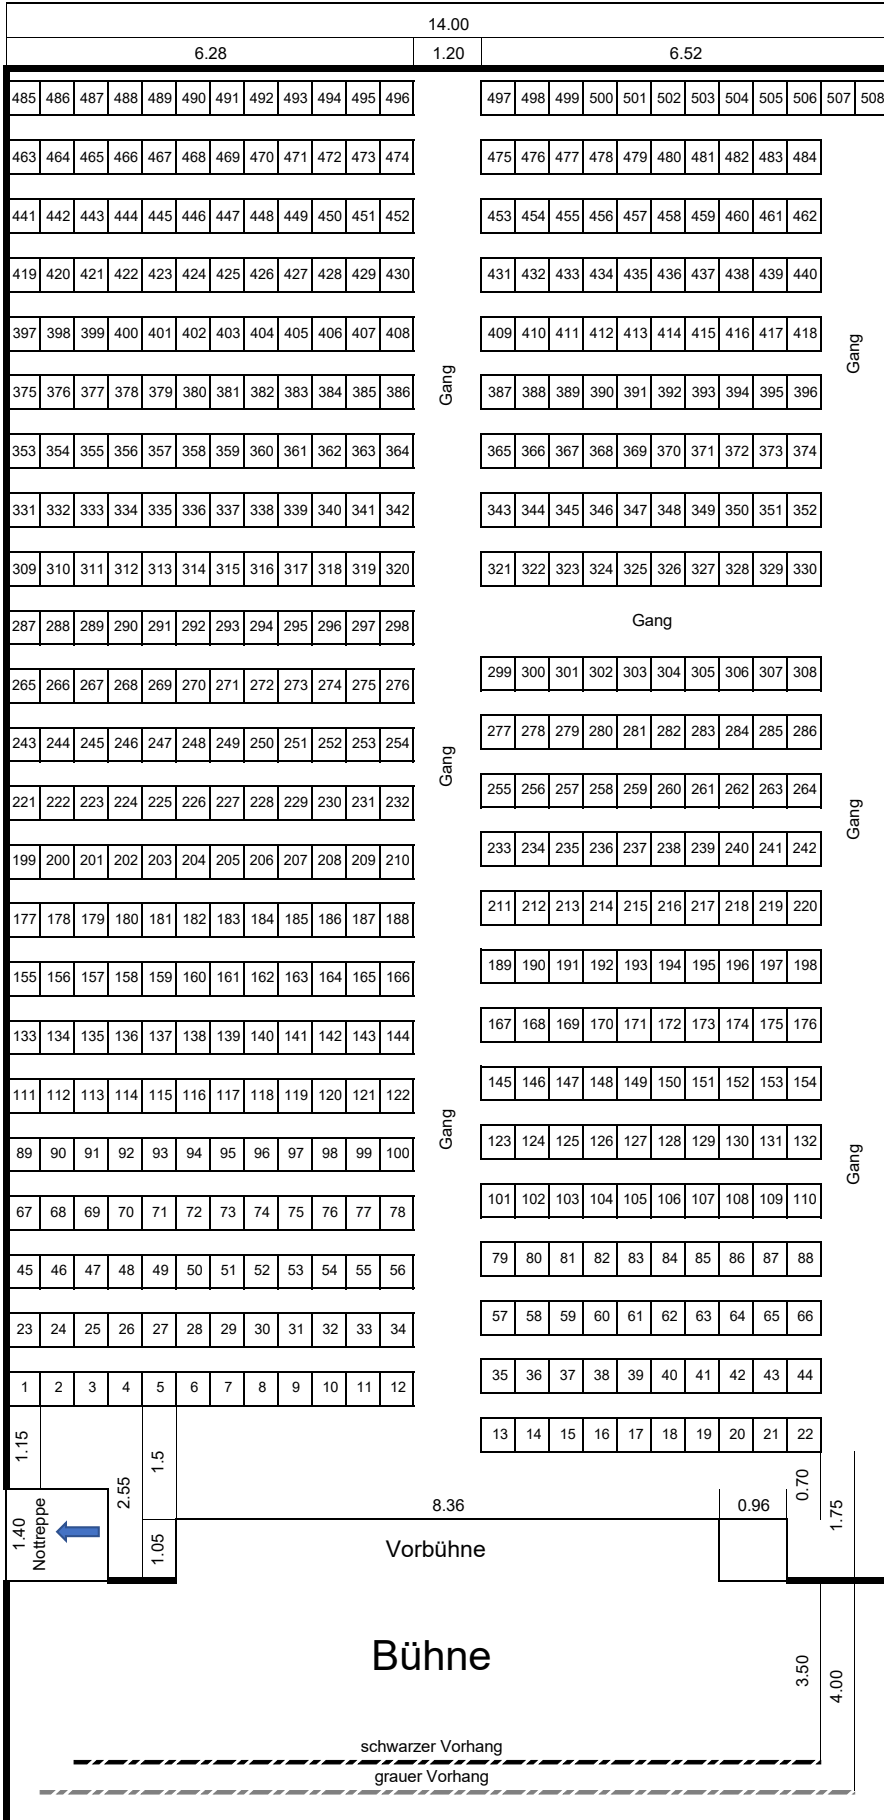

# KV-Saal Liestal

Stuhlmasse: 52 x 54 cm (BxT)  
 Zwischengang: 40 cm  
 508 Plätze

8.06

1.2

12.76

1.75

23.77

Bühne

schwarzer Vorhang  
 grauer Vorhang